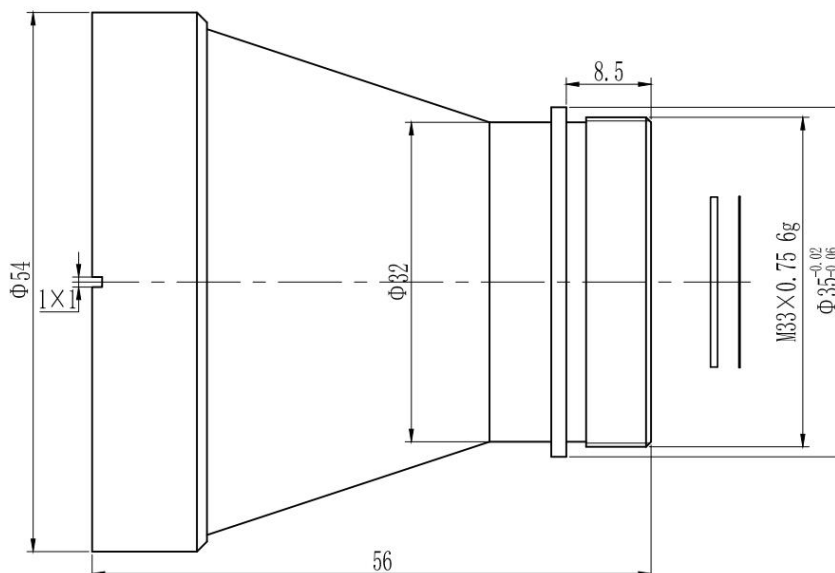

NB-L-46,5-1,05-A

Оптические	
Фокусное расстояние	46,5мм
F/#	1.05
Спектральный диапазон	8~12мкм
Разрешение	1024×768/12мкм
Поле зрения	18.8°×15.1°
Пропускание	≥86% (DLC)
Дисторсия	1%
Покрытие	DLC
Механические	
Метод фокусировки	Фиксированный
Диапазон фокусировки	35м~∞
Вес	≤100г
Размеры	Ф54мм×56мм
Крепление	M33×0.75
Относящиеся к окружающей среде	
Рабочая температура	-40°C ~ +60°C
Температура хранения	-50°C ~ +70°C
Пылевлагозащищенность	IP67 (Первая линза)