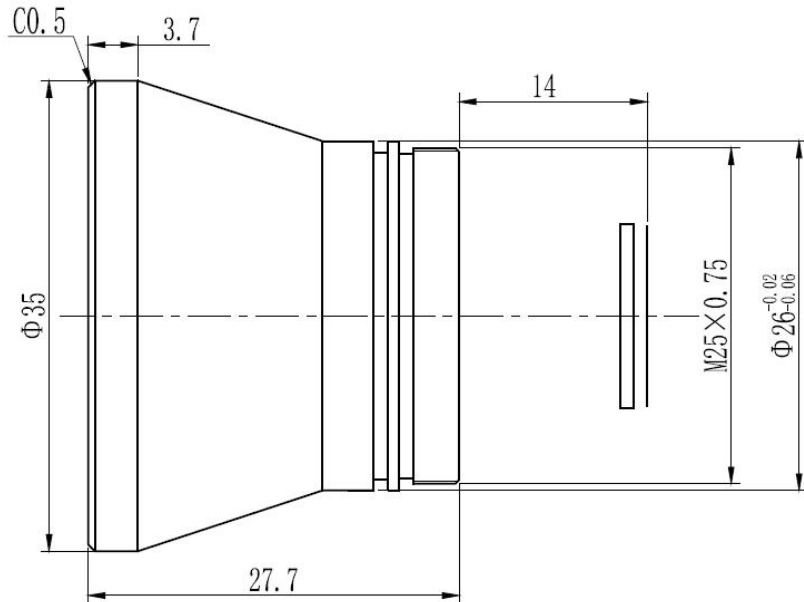

# NB-L-25-1,0-A

<b>Оптические</b>	
Фокусное расстояние	25мм
F/#	1.0
Спектральный диапазон	8~12мкм
Разрешение	640×512/17мкм
Поле зрения	24.6°×19.8°
Пропускание	≥87% (DLC)
Дисторсия	-4.4%
Покрытие	DLC
<b>Механические</b>	
Метод фокусировки	Фиксированный
Диапазон фокусировки	15м~∞
Вес	≤35г
Размеры	Ф35мм×27.7мм
Крепление	M25×0.75
<b>Относящиеся к окружающей среде</b>	
Рабочая температура	-40°C ~ +60°C
Температура хранения	-50°C ~ +70°C
Пылевлагозащищенность	IP67 (Первая линза)