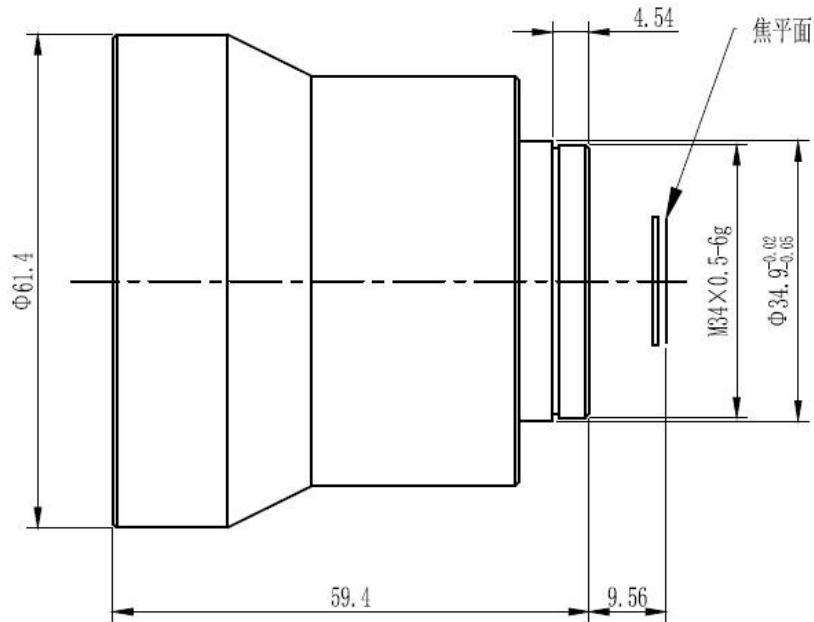

NB-L-60-1,25-A

Оптические	
Фокусное расстояние	60мм
F/#	1.25
Спектральный диапазон	8~12мкм
Разрешение	1024×768/12мкм
Поле зрения	11.7°×8.8°
Пропускание	≥93% (AR)
Дисторсия	0.8%
Покрытие	AR
Механические	
Метод фокусировки	Фиксированный
Диапазон фокусировки	80м~∞
Вес	≤225г
Размеры	Φ61.4мм×59.4мм
Крепление	M34×0.5
Относящиеся к окружающей среде	
Рабочая температура	-40℃ ~ +60℃
Температура хранения	-50℃ ~ +70℃
Пылевлагозащищенность	IP67 (Первая линза)